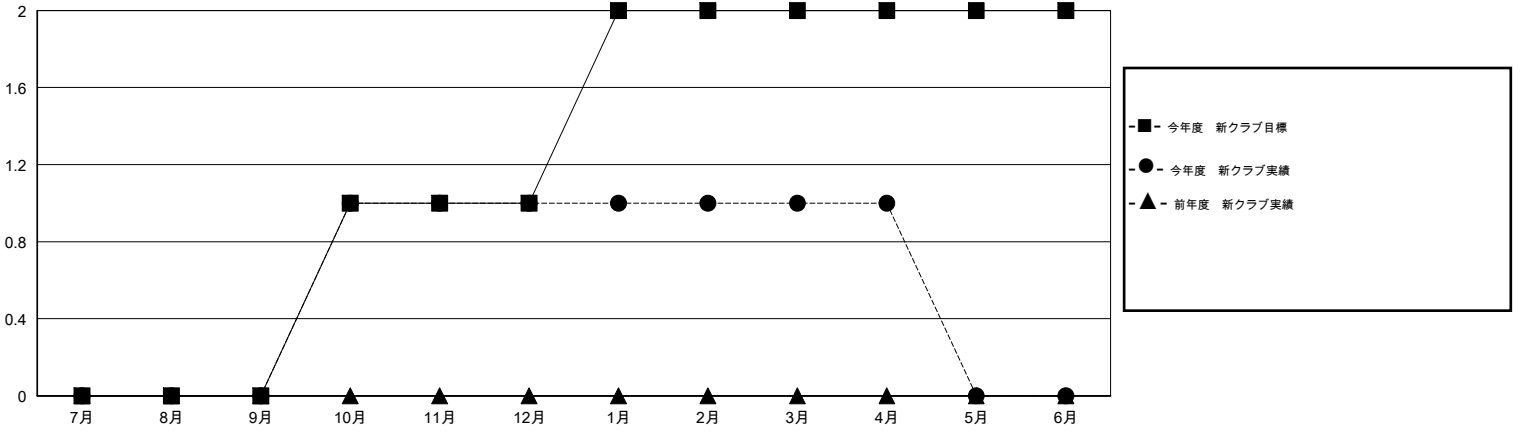

MONTHLY MEMBERSHIP PROGRESS REPORT

District 333 A

Results as of: 4/30/2014

GMT: Shinobu Goto

地域 JAPAN

GMT会則地域 5-Jap

クラブ				
結果 : 2013-2014				
四半期	新クラブ目標	実際の新クラブ	実際の解散クラブ	実際の純増/純減
7月/8月/9月	0	0	1	-1
10月/11月/12月	1	1	0	1
1月/2月/3月	1	0	0	0
4月/5月/6月	0	0	0	0

名				
結果 : 2013-2014				
四半期	新会員目標	実際の追加登録会員数	実際の退会者	実際の純増/純減
7月/8月/9月	8	62	61	1
10月/11月/12月	28	87	47	40
1月/2月/3月	28	440	59	381
4月/5月/6月	8	88	11	77

新クラブ目標及び実績累計

会員目標及び実績累計

解散クラブ: 1	64 CLUBS OF 77 一名以上の新会員を登録	男女別
退会者		男性 2,619 (79.82%) 女性 662 (20.18%)
物故会員 16	健康診断データはこちら	家族会員 1,084
クラブ解散 19		世帯主 479
その他 143		世帯主以外 605
合計 178		