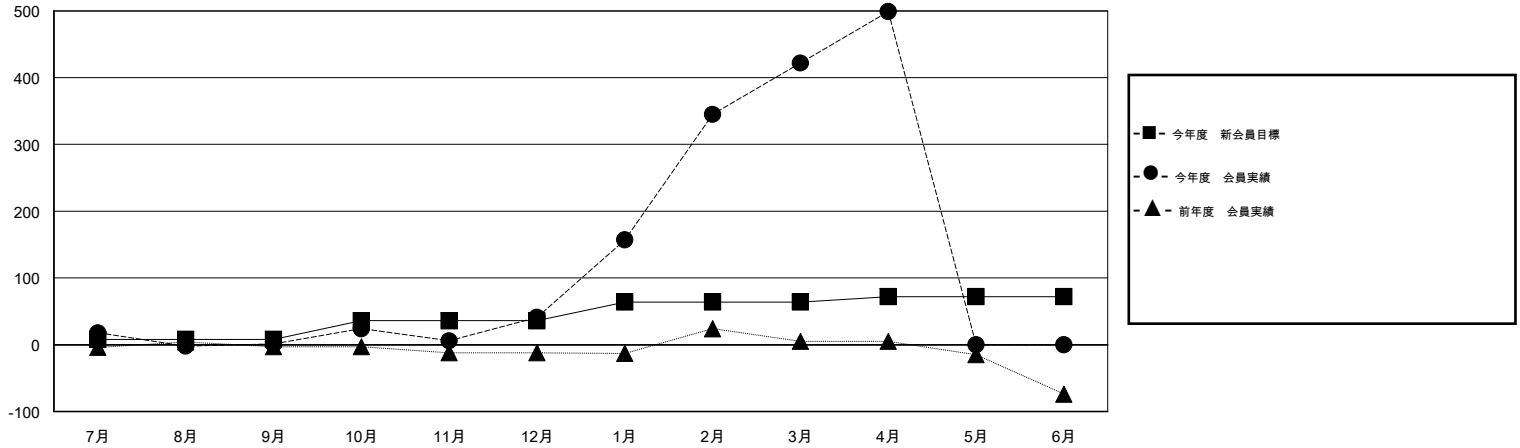

MONTHLY MEMBERSHIP PROGRESS REPORT

District 333 A

Results as of: 4/30/2014

GMT: Shinobu Goto

地域 JAPAN

GMT会則地域 5-Jap

クラブ				
結果 : 2013-2014				
四半期	新クラブ目標	実際の新クラブ	実際の解散クラブ	実際の純増/純減
7月/8月/9月	0	0	1	-1
10月/11月/12月	1	1	0	1
1月/2月/3月	1	0	0	0
4月/5月/6月	0	0	0	0

名				
結果 : 2013-2014				
四半期	新会員目標	実際の追加登録会員数	実際の退会者	実際の純増/純減
7月/8月/9月	8	62	61	1
10月/11月/12月	28	87	47	40
1月/2月/3月	28	440	59	381
4月/5月/6月	8	88	11	77

新クラブ目標及び実績累計

会員目標及び実績累計

解散クラブ: 1	64 CLUBS OF 77 一名以上の新会員を登録	男女別
退会者		男性 2,619 (79.82%) 女性 662 (20.18%)
物故会員 16	健康診断データはこちら	家族会員 1,084
クラブ解散 19		世帯主 479
その他 143		世帯主以外 605
合計 178		